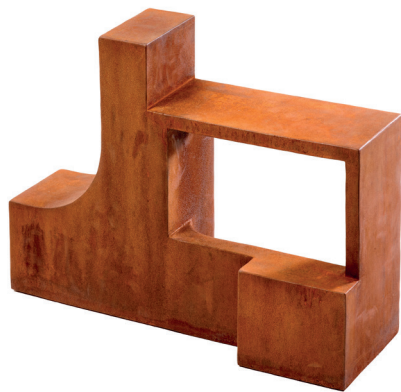

The logo for RADIAL art contemporain is enclosed in a thin black rectangular border. The word "RADIAL" is written in a large, bold, black, sans-serif font. Below it, the words "art contemporain" are written in a smaller, lowercase, black, sans-serif font.

**RADIAL**

art contemporain

**Helen Vergouwen**

**The Power of Minimal**

Helen Vergouwen est une artiste sculptrice hollandaise née en 1960

La simplicité de ces œuvres monumentales peut être trompeuse. Vergouwen s'efforce d'atteindre un équilibre entre tous les aspects possibles : entre le fermé et l'ouvert, l'épais et le fin, le grand et le petit, l'horizontal et le vertical, le rond et le droit, le plein et le vide. Ce qui caractérise son travail, c'est la manière dont elle attire l'attention sur ce qui n'est pas là. L'espace ouvert joue un rôle aussi important que les masses solides et il existe une tension dynamique entre les formes visibles et non visibles. De petites ouvertures dans les œuvres reflètent non seulement l'environnement mais laissent également entrer la lumière.

Helen Vergouwen is a Dutch sculptor born in 1960.

The simplicity of these monumental works can be misleading. Vergouwen strives to achieve balance between all possible aspects: between closed and open, thick and thin, big and small, horizontal and vertical, round and straight, full and void. Characteristic for her work is the way she draws attention to what is not there. The open space plays a significant role as the solid masses and there is a dynamic tension between the visible and non-visible forms. Little openings in the works not only reflect the surroundings but also let light in.

**391**

Acier corten

60 x 50,5 x 40,5 cm

**531**

Acier corten

60 x 20 x 100 cm

235

Acier corten